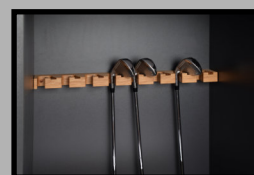

Preisliste Modell Eagle

Grundmodell, bestehend aus:

- Schrankelement mit 4 Tablaren fest eingebaut
- 2 Schlägerleisten fest eingebaut für je 8 Eisen

Preis Grundmodell

Fr. 2'253.00

Optionen/Zubehör

Türe oben links mit Griff
oder

Golfschrank Eagle komplett.

Mit 2 abschliessbaren Türen oben,
2 Schlägerleisten für je 8 Eisen.

Fr. 2'765.00, inkl. MwSt. 8.1%

Schreineri

Lüthi  Biberist

Küchen • Bäder • Möbel • Schränke

Ulmenweg 10 4562 Biberist
032 672 37 51 info@tafeltische.ch